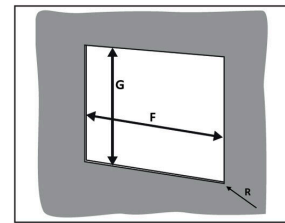

Montageausschnitt / Panel cut-out