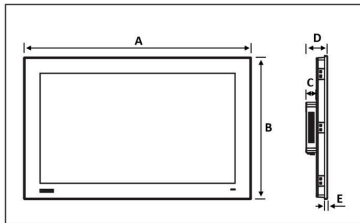

www.weidmueller.com

Tekniska data

Godkännanden

ROHS Uppfyllelse

Mått och vikter

Djup	52 mm	Byggdjup (tum)	2.0472 inch
Höjd	349.8 mm	Bygghöjd (tum)	13.7716 inch
Bredd	558.4 mm	Byggbredd (tum)	21.9842 inch
Vägg tjocklek, min.	1 mm	Vägg tjocklek, max.	6 mm
Nettovikt	6950 g		

Utrustning

storlek	21.5 "	Upplösning	1920 x 1080
Antal färger som kan visas	16700000	Ljusstyrka	250 cd/m ²
Pekskärm	Projicerad kapacitiv (P-CAP)	Materialvisning	Härdat glas
Material ram	Aluminium		

Tekniska data**Klassificeringar**

Ritningar

www.weidmueller.com

Maße (mm) / Dimensions (mm)

	LCD	A	B	C	D	E
UV66-ADV-7-CAP-W-V2	7"	205	146,9	25	52	7
UV66-ADV-10-CAP-W-V2	10.1"	283,1	202,3	25	52	7
UV66-ADV-15-CAP-W-V2	15.6"	419,7	269	25	52	7
UV66-ADV-21-CAP-W-V2	21.5"	558,4	349,8	25	52	7