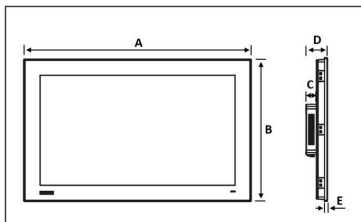

www.weidmueller.com

Tekniska data

Godkännanden

Godkännanden

ROHS	Uppfyllelse
UL File Number Search	UL-webbplats
Certifikat-Nr. (cULus)	E230683

Mått och vikter

Djup	52 mm	Byggdjup (tum)	2.0472 inch
Höjd	349.8 mm	Bygghöjd (tum)	13.7716 inch
Bredd	558.4 mm	Byggbredd (tum)	21.9842 inch
Nettovikt	6950 g		

Utrustning

storlek	21.5"	Upplösning	1920 x 1080
Antal färger som kan visas	16700000	Ljusstyrka	250 cd/m ²
Pekskärm	Projicerad kapacitiv (P-CAP)	Materialvisning	Glas
Material ram	Aluminiummetalliserad		

Ritningar

www.weidmueller.com

Maße (mm) / Dimensions (mm)

	LCD	A	B	C	D	E
UV66-ADV-7-CAP-W-V2	7"	205	146,9	25	52	7
UV66-ADV-10-CAP-W-V2	10.1"	283,1	202,3	25	52	7
UV66-ADV-15-CAP-W-V2	15.6"	419,7	269	25	52	7
UV66-ADV-21-CAP-W-V2	21.5"	558,4	349,8	25	52	7