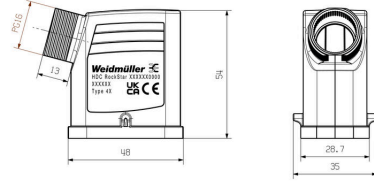

HDC HQP TSLU 1PG16 BLK

Weidmüller Interface GmbH & Co. KG
Klingenbergstraße 26
D-32758 Detmold
Germany

Ritningar

www.weidmueller.com