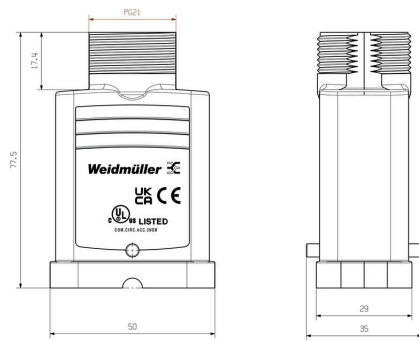

HDC HQM TSLU 1PG21 WO

Weidmüller Interface GmbH & Co. KG
Klingenbergstraße 26
D-32758 Detmold
Germany

Ritningar

www.weidmueller.com