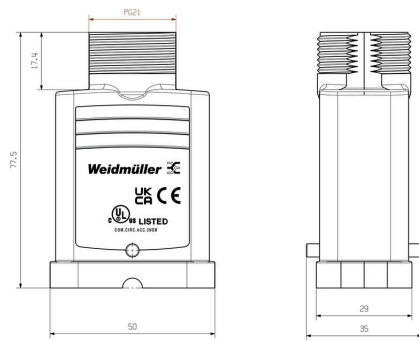

HDC HQM TOLU 1PG21 WO

Weidmüller Interface GmbH & Co. KG
Klingenbergstraße 26
D-32758 Detmold
Germany

Ritningar

www.weidmueller.com