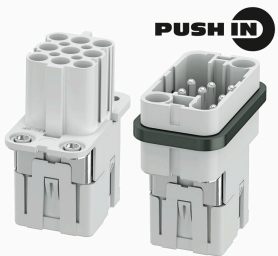

8-polig

HQ-serien – kompakt konstruktion men ändå stor. De elektriska specifikationerna talar för sig själva.

Ledaranslutningarna är utformade som PUSH IN-kontakter.

Poltal: 5, 8

Märkström: 16 A

Märkspänning: 250 V, 500 V

Allmänna beställningsdata

Typ	HDC HQ 8 FP	Utförande
Art.nr.	2937350000	HDC - Kontakt, Hylsa, 500 V, 16 A, Antal poler: 8, PUSH IN med
GTIN (EAN)	4099986694071	manöverknapp, Installationsstorlek: HQ
Förp.	1 ST