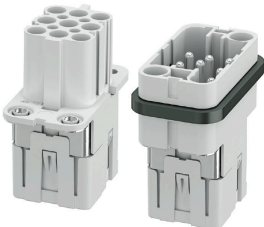

8-polig

HQ-serien – kompakt konstruktion men ändå stor. De elektriska specifikationerna talar för sig själva.

Ledaranslutningarna är utformade som PUSH IN-kontakter.

Poltal: 5, 8

Märkström: 16 A

Märkspänning: 250 V, 500 V

Allmänna beställningsdata

Typ	HDC HQ 8 MP	Utförande
Art.nr.	2937360000	HDC - Kontakt, Hane, 500 V, 16 A, Antal poler: 8, PUSH IN,
GTIN (EAN)	4099986694132	Installationsstorlek: HQ
Förp.	1 ST