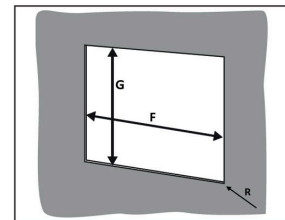

Montageausschnitt / Panel cut-out