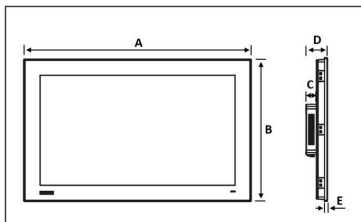

www.weidmueller.com

Tekniska data

Godkännanden

Godkännanden

ROHS	Uppfyllelse
UL File Number Search	UL-webbplats
Certifikat-Nr. (cULus)	E230683

Mått och vikter

Djup	52 mm	Byggdjup (tum)	2.0472 inch
Höjd	269 mm	Bygghöjd (tum)	10.5905 inch
Bredd	419.7 mm	Byggbredd (tum)	16.5236 inch
Nettovikt	3780 g		

Utrustning

storlek	15.6"	Upplösning	1920 x 1080
Antal färger som kan visas	16200000	Ljusstyrka	450 cd/m ²
Pekskärm	Projicerad kapacitiv (P-CAP)	Materialvisning	Glas
Material ram	Aluminiummetalliserad		

Ritningar

www.weidmueller.com

Maße (mm) / Dimensions (mm)

	LCD	A	B	C	D	E
UV66-ADV-7-CAP-W-V2	7"	205	146,9	25	52	7
UV66-ADV-10-CAP-W-V2	10.1"	283,1	202,3	25	52	7
UV66-ADV-15-CAP-W-V2	15.6"	419,7	269	25	52	7
UV66-ADV-21-CAP-W-V2	21.5"	558,4	349,8	25	52	7