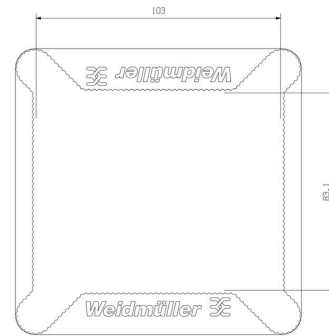

U-MAKER BOX RASPBERRY PI 4

Weidmüller Interface GmbH & Co. KG
Klingenbergstraße 26
D-32758 Detmold
Germany

www.weidmueller.com

Drawings

Ritning

Ritning

Ritning