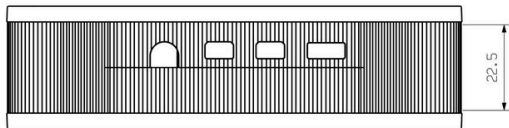

U-MAKER BOX RASPBERRY PI 4

Weidmüller Interface GmbH & Co. KG
Klingenbergstraße 26
D-32758 Detmold
Germany

www.weidmueller.com

Drawings

Ritning

Ritning

Ritning