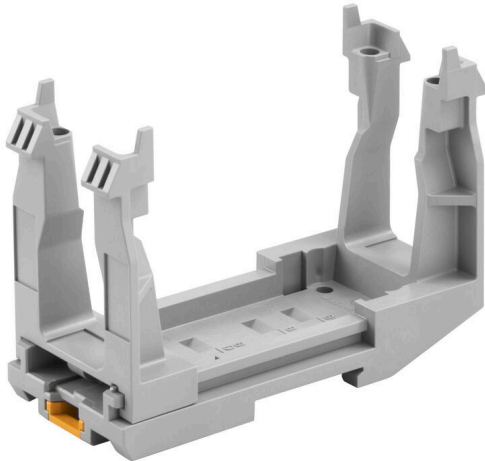

HDC RAILMATE BASIS N**Weidmüller Interface GmbH & Co. KG**

Klingenbergstraße 26

D-32758 Detmold

Germany

www.weidmueller.com

Kontaktidon används idag överallt där säkert, enkelt och tidssparande montage av maskiner och anläggningar krävs. Kontaktidonskapslingarna i pressgjuten aluminium ger ett utomordentligt skydd mot smuts, fukt och mekanisk påverkan. Speciella modulära kontaktidon gör det möjligt att kombinera signaler, strömförsörjning och dataanslutningar i ett och samma kontaktidon. Weidmüller erbjuder med industrikontaktidonen RockStar® ett framtidsorienterat sortiment med många patenterade innovationer. Produktsortimentet inom RockStar® sätter med sin bredd och sitt djup en ny standard. Det som man hos många andra leverantörer endast kan få som extrautrustning är standard hos Weidmüller. Resultatet: Ert val av rätt kontaktidon förenklas. Du sparar både tid och kostnader. Era arbetsprocesser optimeras. Så du kan stärka din position på marknaden och utnyttja din konkurrensfördel

Allmänna beställningsdata

Utförande	Mångpoliga kontaktidon, Tillbehör, Montageskensystem
Art.nr.	2883430000
Typ	HDC RAILMATE BASIS N
GTIN (EAN)	4064675848035
Förp.	1 items

HDC RAILMATE BASIS N

Weidmüller Interface GmbH & Co. KG
Klingenbergstraße 26
D-32758 Detmold
Germany

www.weidmueller.com

Tekniska data**Godkännanden**

ROHS Uppfyllelse

Mått och vikter

Nettovikt 35 g

Miljööverensstämmelse för produkt

RoHS-kompatibilitetsstatus Kompatibel utan undantag
REACH SVHC Nej mSvHC över 0,1 viktprocent