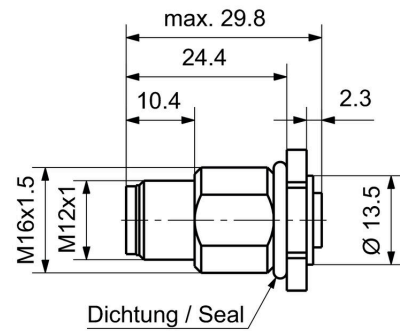

Mått och vikter

Nettovikt	24 g
-----------	------

Miljööverensstämmelse för produkt

RoHS-kompatibilitetsstatus	Kompatibel
REACH SVHC	Nej mSvHC över 0,1 viktprocent

Tekniska data för konfektionerbara kontaktdon

Normer

Norm isolationsmaterial	IEC 60664-1	Kontaktdon Norm	IEC 61076-2-111
-------------------------	-------------	-----------------	-----------------

Tekniska data allmänt

Antal poler	5	Kodering	K-coded
Anslutningsgंगा	M12 hona, M12 hane	Kontaktyta	förgylld
Anslutningstyp	Skruvanslutning	Kapslingsmaterial	CuZn, förnicklad
Kontaktmaterial	CuZn	Nominell spänning	600 V
Märkström	12 A	Skyddsklass	IP65, IP67, IP68
Stickcykler	≥ 100	Nedsmutningsgrad	3
Kabelförskruvning	M 12	Temperaturområde kapsling	-25...+85 °C

www.weidmueller.com

Drawings

Produktillustration

Profilritning

Detaljerad ritning

Plug

Polschema

Plug