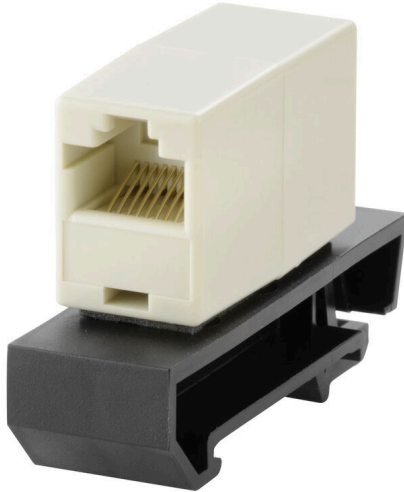

**IE-TO-RJ45-C-ZP-C5****Weidmüller Interface GmbH & Co. KG**

Klingenbergstraße 26

D-32758 Detmold

Germany

www.weidmueller.com

Bärskenutgångar, utförande koppling RJ45 enligt IEC  
60603-7-51

**Allmänna beställningsdata**

Utförande	Montageskena-utgång RJ45, IP20, Cat. 5
Art.nr.	<a href="#">2819260000</a>
Typ	IE-TO-RJ45-C-ZP-C5
GTIN (EAN)	4064675330110
Förp.	10 items