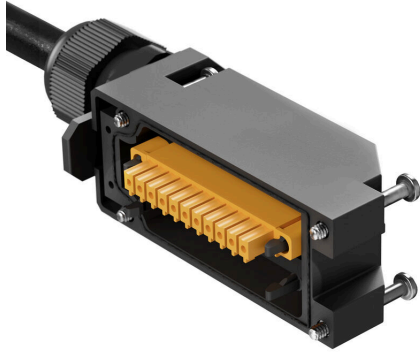

SAI-06Z-MXPP-3A-M08L-PNP-05U02

Weidmüller Interface GmbH & Co. KG
Klingenbergstraße 26
D-32758 Detmold
Germany

Ritningar

www.weidmueller.com

Ritning