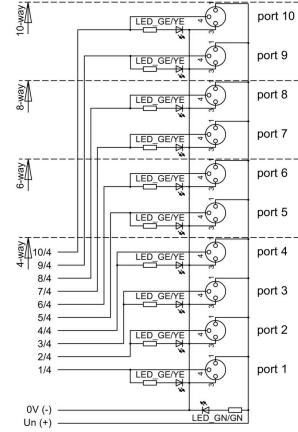

SAI-06Z-MXPP-3A-M08L-PNP-05U02

Weidmüller Interface GmbH & Co. KG
Klingenbergstraße 26
D-32758 Detmold
Germany

Ritningar

www.weidmueller.com

Ritning