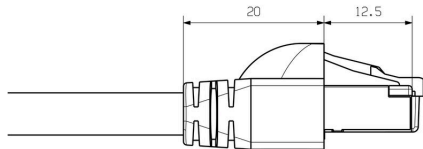

Koppling

RJ45	1	red	1	RJ45
	2	orange	2	
	3	black	3	
	4	blue	4	
	5	white	5	
	6	green	6	
	7	yellow	7	
	8	brown	8