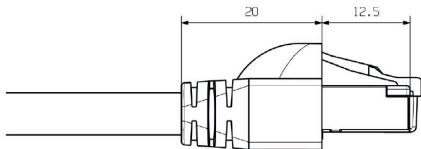

Koppling

RJ45	1	red	1	RJ45
	2	orange	2	
	3	black	3	
	4	blue	4	
	5	white	5	
	6	green	6	
	7	yellow	7	
	8	brown	8