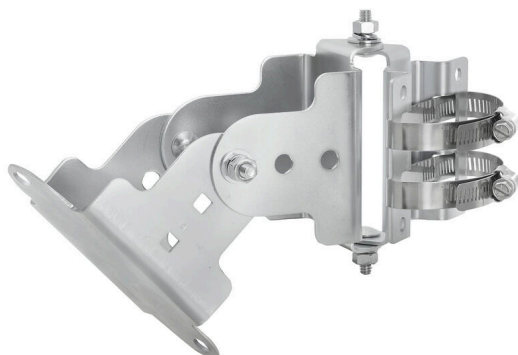

**IE-ANT-MOUNT-PANEL****Weidmüller Interface GmbH & Co. KG**

Klingenbergstraße 26

D-32758 Detmold

Germany

www.weidmueller.com

Antenner och antenner-tillbehör (koaxialkablar och -montering)

- Toppmoderna antenner
- Branschbeprövad
- Robust konstruktion (upp till IP67-skydd)
- För utomhus- och inomhusbruk
- Stöd för den senaste tekniken
- Upp till Wi-Fi 6 och Wi-Fi 6E (2,4 GHz, 5 GHz, 6 GHz)
- Upp till 5 G (NR)-stöd (700 Mhz - 3,8 GHz)
- Stöd även för andra tekniker (t.ex. Bluetooth, GNSS etc.)
- Lämpliga koaxialkablar i olika längder
- Lämpliga pol- och väggfästen