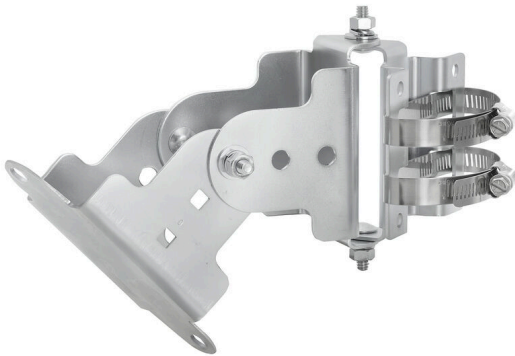

IE-ANT-MOUNT-PANEL**Weidmüller Interface GmbH & Co. KG**

Klingenbergstraße 26

D-32758 Detmold

Germany

www.weidmueller.com

Antenner och antenner-tillbehör (koaxialkablar och -montering)

- Toppmoderna antenner
- Branschbeprövad
- Robust konstruktion (upp till IP67-skydd)
- För utomhus- och inomhusbruk
- Stöd för den senaste tekniken
- Upp till Wi-Fi 6 och Wi-Fi 6E (2,4 GHz, 5 GHz, 6 GHz)
- Upp till 5 G (NR)-stöd (700 Mhz - 3,8 GHz)
- Stöd även för andra tekniker (t.ex. Bluetooth, GNSS etc.)
- Lämpliga koaxialkablar i olika längder
- Lämpliga pol- och väggfästen

Allmänna beställningsdata

Utförande	Antennenmontering för "IE-ANT-WL-DB-MIMO-PD-RPSMAM"
Art.nr.	2789830000
Typ	IE-ANT-MOUNT-PANEL
GTIN (EAN)	406467506834 1
Förp.	1 items
Leveransstatus	Denna artikel kommer inte längre att finnas i framtiden.
Sista orderdatum	2026-04-09T00:00:00+02:00

IE-ANT-MOUNT-PANEL

Weidmüller Interface GmbH & Co. KG
 Klingenbergstraße 26
 D-32758 Detmold
 Germany

www.weidmueller.com

Tekniska data

Godkännanden

ROHS	Uppfyllelse
------	-------------

Mått och vikter

Djup	84 mm	Byggdjup (tum)	3.3071 inch
Höjd	138 mm	Bygghöjd (tum)	5.4331 inch
Nettovikt	721 g		