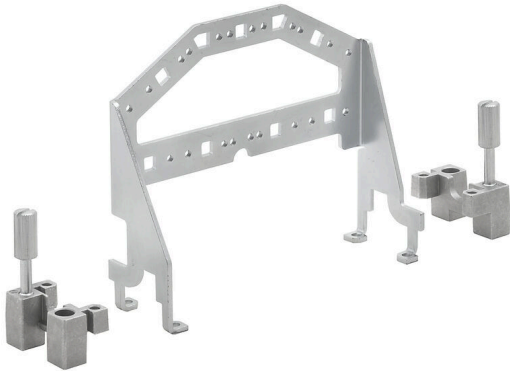

**HDC GRIP PANEL 8 ADAPT COM**

**Weidmüller Interface GmbH & Co. KG**  
Klingenbergstraße 26  
D-32758 Detmold  
Germany

[www.weidmueller.com](http://www.weidmueller.com)

**Allmänna beställningsdata**

Utförande	Mångpoliga kontakdon, Tillbehör, Griplåt
Art.nr.	<a href="#">2780800000</a>
Typ	HDC GRIP PANEL 8 ADAPT COM
GTIN (EAN)	4064675053286
Förp.	1 items

### Utförande

Installationsstorlek	8	Grundläggande material	Stål förzinkat
Lämplig för ModuPlug®	Ja		