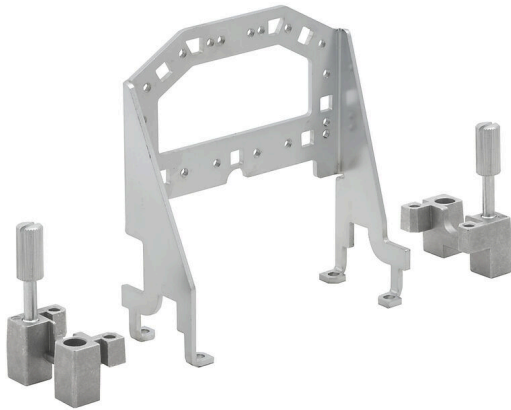

**HDC GRIP PANEL 6 ADAPT COM**

**Weidmüller Interface GmbH & Co. KG**  
Klingenbergstraße 26  
D-32758 Detmold  
Germany

[www.weidmueller.com](http://www.weidmueller.com)

**Allmänna beställningsdata**

Utförande	Mångpoliga kontakdon, Tillbehör, Griplåt
Art.nr.	<a href="#">2780790000</a>
Typ	HDC GRIP PANEL 6 ADAPT COM
GTIN (EAN)	4064675053255
Förp.	1 items

Godkännanden

ROHS

Uppfyllelse

**Mått och vikter**

Nettovikt

115 g

**Miljööverensstämmelse för produkt**

RoHS-kompatibilitetsstatus

Kompatibel utan undantag

REACH SVHC

Nej mSvHC över 0,1 viktprocent

**Utförande**

Installationsstorlek

6

Grundläggande material

Stål förzinkat