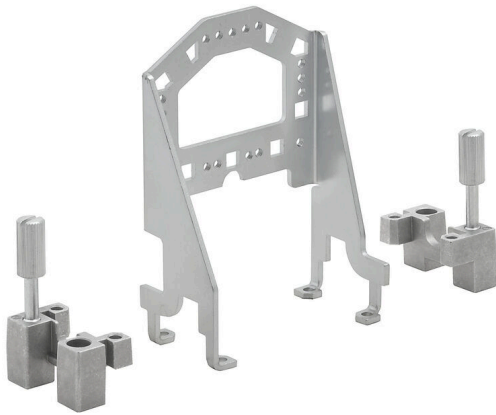

HDC GRIP PANEL 4 ADAPT COM

Weidmüller Interface GmbH & Co. KG
Klingenbergstraße 26
D-32758 Detmold
Germany

www.weidmueller.com

**Allmänna beställningsdata**

Utförande	Mångpoliga kontakdon, Tillbehör, Griplåt
Art.nr.	2780780000
Typ	HDC GRIP PANEL 4 ADAPT COM
GTIN (EAN)	4064675053231
Förp.	1 items

Utförande

Installationsstorlek

4

Grundläggande material

Stål förzinkat

Lämplig för ModuPlug®

Ja

Klassificeringar