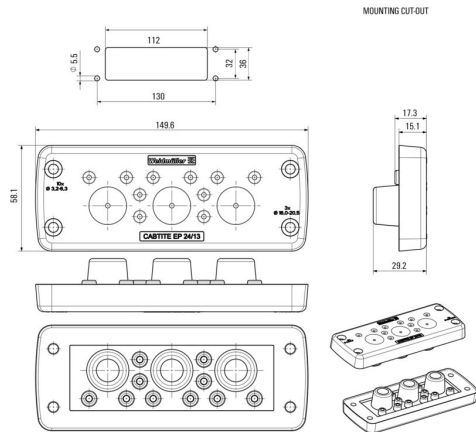

CABTITE EP 24/13 GY

Weidmüller Interface GmbH & Co. KG
Klingenbergstraße 26
D-32758 Detmold
Germany

Ritningar

www.weidmueller.com