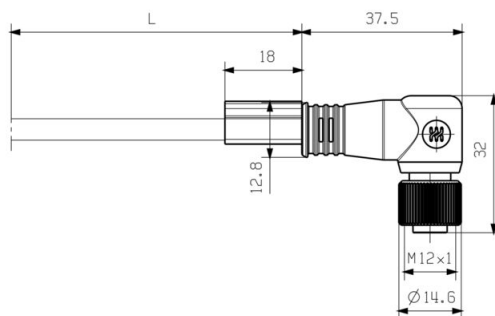

Profilritning

Kopplingsbild

M12		M12
1	yellow	1
2	white	2
3	orange	3
4	blue	4

Detaljerad ritning