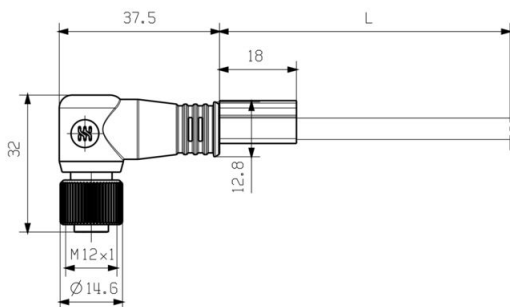

Profilritning

Kopplingsbild

	M12
yellow	1
white	2
orange	3
blue	4

Detaljerad ritning