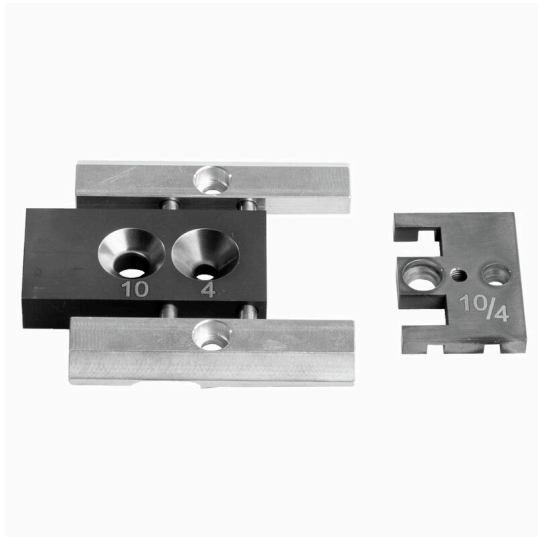

URS CA 100 DUO 4-10MM²**Weidmüller Interface GmbH & Co. KG**

Klingenbergstraße 26

D-32758 Detmold

Germany

www.weidmueller.com

- För automatisk avisolering och crimpning
- Tidsbesparande och effektiv bearbetning
- Enkel inställning till respektive diameterområde
- Avisolering och crimpning i ett arbetssteg
- Bearbetning av hylsor eller kontakter från andra tillverkare kan orsaka maskinfel och defekter!

Allmänna beställningsdata

Art.nr.	2769030000
Typ	URS CA 100 DUO 4-10MM²
GTIN (EAN)	4064675026310
Förp.	1 items

URS CA 100 DUO 4-10MM²

Weidmüller Interface GmbH & Co. KG
 Klingenbergstraße 26
 D-32758 Detmold
 Germany

www.weidmueller.com

Technical data

Godkännanden

ROHS	Uppfyllelse
------	-------------

Mått och vikter

Höjd	100 mm	Bygghöjd (tum)	3.937 inch
Bredd	160 mm	Byggbredd (tum)	6.2992 inch
Nettovikt	118 g		

Miljööverensstämmelse för produkt