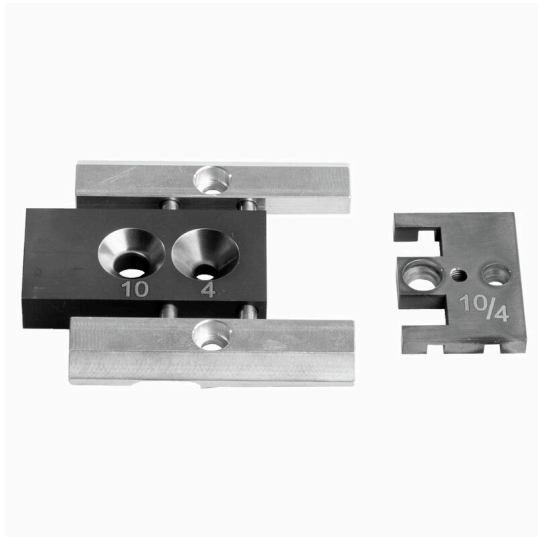

URS CA 100 DUO 4-10MM²**Weidmüller Interface GmbH & Co. KG**

Klingenbergstraße 26

D-32758 Detmold

Germany

www.weidmueller.com

- För automatisk avisolering och crimpning
- Tidsbesparande och effektiv bearbetning
- Enkel inställning till respektive diameterområde
- Avisolering och crimpning i ett arbetssteg
- Bearbetning av hylsor eller kontakter från andra tillverkare kan orsaka maskinfel och defekter!

Allmänna beställningsdata

Art.nr.	2769030000
Typ	URS CA 100 DUO 4-10MM²
GTIN (EAN)	4064675026310
Förp.	1 items

URS CA 100 DUO 4-10MM²

Weidmüller Interface GmbH & Co. KG
 Klingenbergstraße 26
 D-32758 Detmold
 Germany

www.weidmueller.com

Tekniska data

Godkännanden

ROHS	Uppfyllelse
------	-------------

Mått och vikter

Höjd	100 mm	Bygghöjd (tum)	3.937 inch
Bredd	160 mm	Byggbredd (tum)	6.2992 inch
Nettovikt	118 g		

Miljööverensstämmelse för produkt