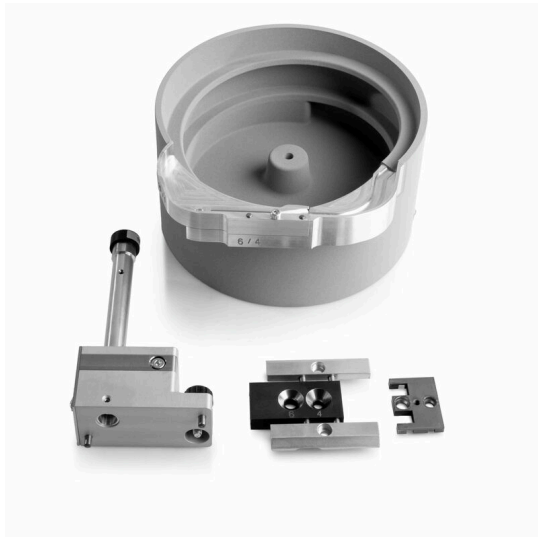

URS CA 100 DUO 4-6MM²**Weidmüller Interface GmbH & Co. KG**

Klingenbergstraße 26

D-32758 Detmold

Germany

www.weidmueller.com

- För automatisk avisolering och crimpning
- Tidsbesparande och effektiv bearbetning
- Enkel inställning till respektive diameterområde
- Avisolering och crimpning i ett arbetssteg
- Bearbetning av hylsor eller kontakter från andra tillverkare kan orsaka maskinfel och defekter!

Allmänna beställningsdata

Art.nr.	2769020000
Typ	URS CA 100 DUO 4-6MM²
GTIN (EAN)	4064675026303
Förp.	1 items

URS CA 100 DUO 4-6MM²

Weidmüller Interface GmbH & Co. KG
 Klingenbergstraße 26
 D-32758 Detmold
 Germany

www.weidmueller.com

Tekniska data

Godkännanden

ROHS	Uppfyllelse
------	-------------

Mått och vikter

Nettovikt	1000 g
-----------	--------

Miljööverensstämmelse för produkt

RoHS-kompatibilitetsstatus	Kompatibel
REACH SVHC	Nej mSvHC över 0,1 viktprocent