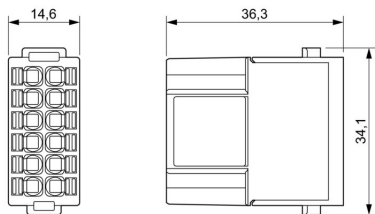

Connection diagram

Ritning

Deratingkurva