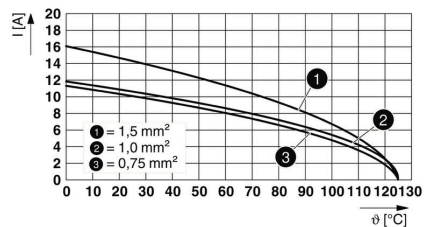

Deratingkurva