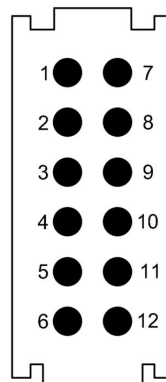

Connection diagram