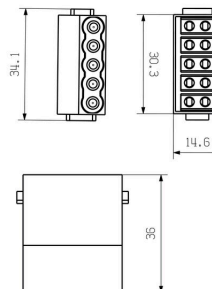

Ritningar

Deratingkurva

Ritning