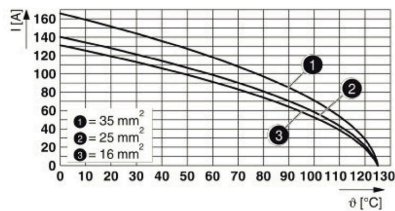

Ritningar

Deratingkurva