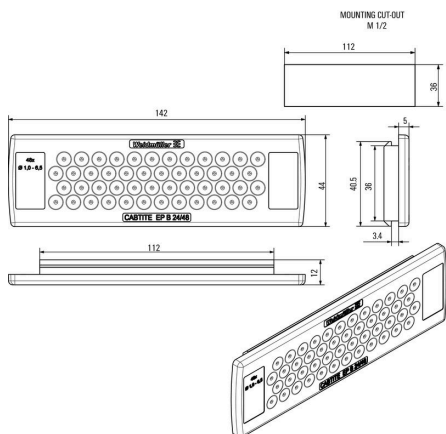

CABTITE EP B 24/48 GY

Weidmüller Interface GmbH & Co. KG
Klingenbergstraße 26
D-32758 Detmold
Germany

Ritningar

www.weidmueller.com