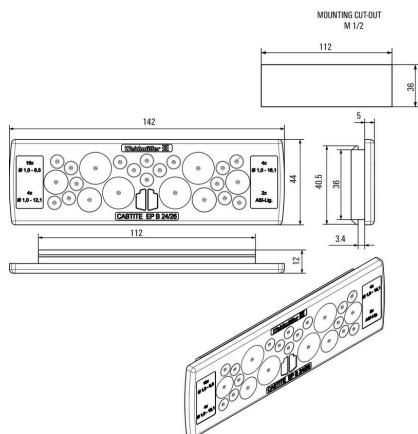

CABTITE EP B 24/26 GY

Weidmüller Interface GmbH & Co. KG
Klingenbergstraße 26
D-32758 Detmold
Germany

Ritningar

www.weidmueller.com