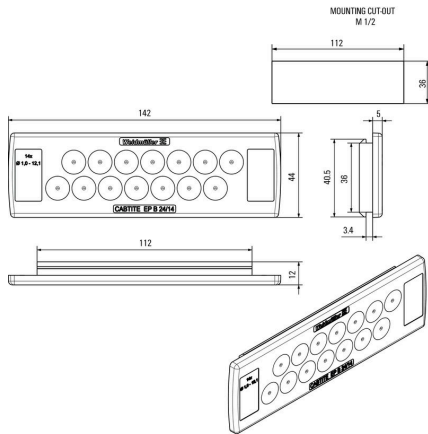

CABTITE EP B 24/14 GY

Weidmüller Interface GmbH & Co. KG
Klingenbergstraße 26
D-32758 Detmold
Germany

Ritningar

www.weidmueller.com