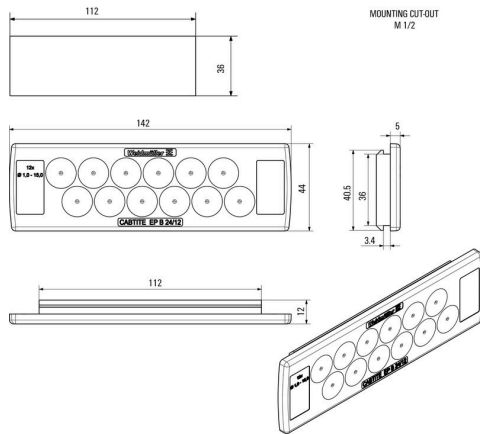

CABTITE EP B 24/12 GY

Weidmüller Interface GmbH & Co. KG
Klingenbergstraße 26
D-32758 Detmold
Germany

Ritningar

www.weidmueller.com