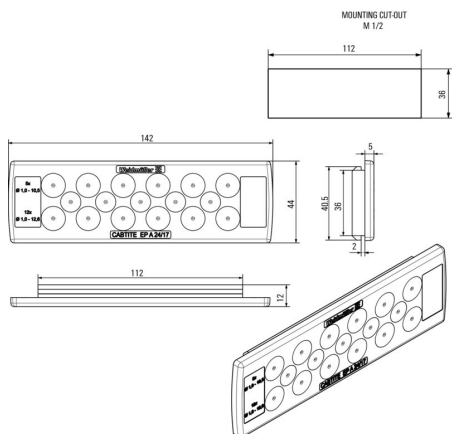

CABTITE EP A 24/17 GY

Weidmüller Interface GmbH & Co. KG
Klingenbergstraße 26
D-32758 Detmold
Germany

Ritningar

www.weidmueller.com