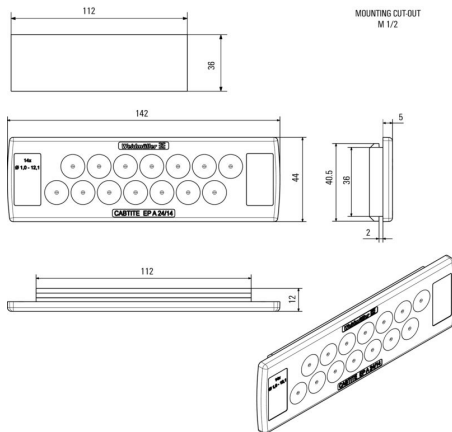

CABTITE EP A 24/14 GY

Weidmüller Interface GmbH & Co. KG
Klingenbergstraße 26
D-32758 Detmold
Germany

Ritningar

www.weidmueller.com