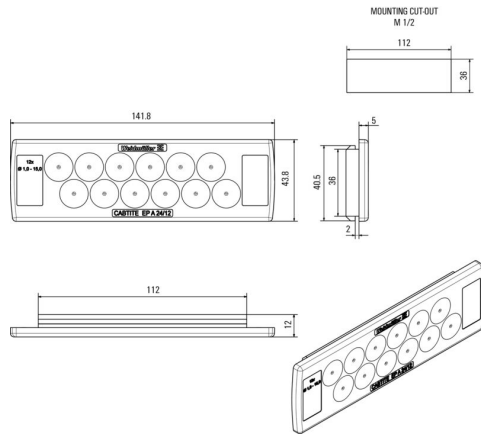

CABTITE EP A 24/12 GY

Weidmüller Interface GmbH & Co. KG
Klingenbergstraße 26
D-32758 Detmold
Germany

Ritningar

www.weidmueller.com