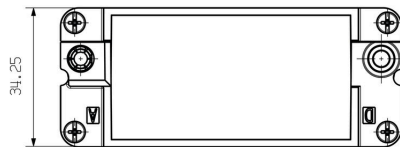

## Mått och vikter

Djup	37.35 mm	Byggdjup (tum)	1.4705 inch
Bredd	84.5 mm	Byggbredd (tum)	3.3268 inch
Nettovikt	81.7 g		

www.weidmueller.com

Ritningar

Ritning

Ritning

Ritning

Monteringsutskärning