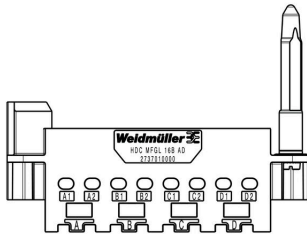

HDC MFGL 16B AD

Weidmüller Interface GmbH & Co. KG
Klingenbergstraße 26
D-32758 Detmold
Germany

www.weidmueller.com

Ritningar

Ritning