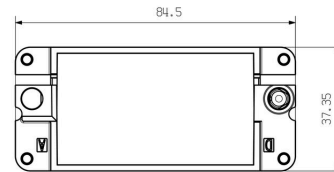

HDC MFGL 16B AD

Weidmüller Interface GmbH & Co. KG
Klingenbergstraße 26
D-32758 Detmold
Germany

www.weidmueller.com

Ritningar

Ritning

Ritning

Ritning

Monteringsutskärning