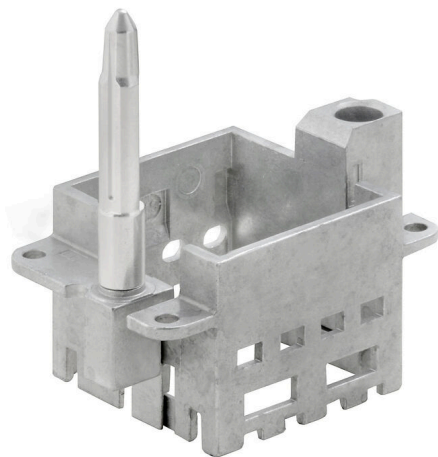

HDC MFGL 6B AB**Weidmüller Interface GmbH & Co. KG**

Klingenbergstraße 26

D-32758 Detmold

Germany

www.weidmueller.com**Enkel**

Den innovativa glidramen har två definierade låspositioner för öppning och stängning. Detta gör det möjligt med en enkel och verktygslös modulbestyckning.

Allmänna beställningsdata

Utförande	Frame
Art.nr.	2736970000
Typ	HDC MFGL 6B AB
GTIN (EAN)	4050118823035
Förp.	1 items

HDC MFGL 6B AB

Weidmüller Interface GmbH & Co. KG

Klingenbergstraße 26

D-32758 Detmold

Germany

www.weidmueller.com

Tekniska data

Godkännanden

ROHS Uppfyllelse

Mått och vikter

Djup	37.35 mm	Byggdjup (tum)	1.4705 inch
Bredd	51 mm	Byggbredd (tum)	2.0079 inch
Nettovikt	56.32 g		

Miljööverensstämmelse för produkt

RoHS-kompatibilitetsstatus	Kompatibel med undantag
RoHS-undantag (om tillämpligt/känt)	6c
REACH SVHC	Lead 7439-92-1
SCIP	425d5315-3039-4ee5-aab3-6b6a65cc297f

Allmänna data

Installationsstorlek	3	Stickcykler	≥ 500
Grundläggande material	Zinkpressgjutning	Serie	ModuPlug
Styrtappens utförande	lång	Antal insticksplatser	2