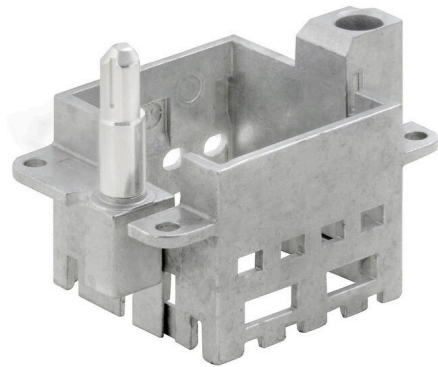

HDC MFGS 6B BA**Weidmüller Interface GmbH & Co. KG**

Klingenbergstraße 26

D-32758 Detmold

Germany

www.weidmueller.com

**Enkel**

Den innovativa glidramen har två definierade låspositioner för öppning och stängning. Detta gör det möjligt med en enkel och verktygslös modulbestyckning.

Allmänna beställningsdata

Utförande	Frame
Art.nr.	2736900000
Typ	HDC MFGS 6B BA
GTIN (EAN)	4050118822267
Förp.	1 items

HDC MFGS 6B BA

Weidmüller Interface GmbH & Co. KG

Klingenbergstraße 26

D-32758 Detmold

Germany

www.weidmueller.com

Tekniska data

Godkännanden

ROHS Uppfyllelse

Mått och vikter

Djup	34.4 mm	Byggdjup (tum)	1.3543 inch
Bredd	51 mm	Byggbredd (tum)	2.0079 inch
Nettovikt	52.8 g		

Miljööverensstämmelse för produkt

RoHS-kompatibilitetsstatus	Kompatibel med undantag
RoHS-undantag (om tillämpligt/känt)	6c
REACH SVHC	Lead 7439-92-1
SCIP	425d5315-3039-4ee5-aab3-6b6a65cc297f

Allmänna data

Installationsstorlek	3	Stickcykler	≥ 500
Grundläggande material	Zinkpressgjutning	Serie	ModuPlug
Styrtappens utförande	kort	Antal insticksplatser	2