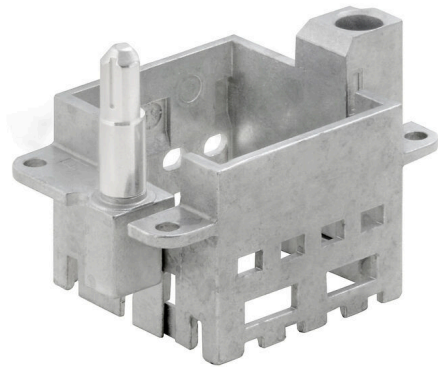

HDC MFGS 6B AB

Weidmüller Interface GmbH & Co. KG
Klingenbergstraße 26
D-32758 Detmold
Germany

www.weidmueller.com

**Enkel**

Den innovativa glidramen har två definierade låspositioner för öppning och stängning. Detta gör det möjligt med en enkel och verktygslös modulbestyckning.

Allmänna beställningsdata

Utförande	Frame
Art.nr.	2736890000
Typ	HDC MFGS 6B AB
GTIN (EAN)	4050118822250
Förp.	1 items

HDC MFGS 6B AB

Weidmüller Interface GmbH & Co. KG

Klingenbergstraße 26

D-32758 Detmold

Germany

www.weidmueller.com

Tekniska data

Godkännanden

ROHS Uppfyllelse

Mått och vikter

Djup	34.4 mm	Byggdjup (tum)	1.3543 inch
Bredd	51 mm	Byggbredd (tum)	2.0079 inch
Nettovikt	51.92 g		

Miljööverensstämmelse för produkt

RoHS-kompatibilitetsstatus	Kompatibel med undantag
RoHS-undantag (om tillämpligt/känt)	6c
REACH SVHC	Lead 7439-92-1
SCIP	425d5315-3039-4ee5-aab3-6b6a65cc297f

Allmänna data

Installationsstorlek	3	Stickcykler	≥ 500
Grundläggande material	Zinkpressgjutning	Serie	ModuPlug
Styrtappens utförande	kort	Antal insticksplatser	2