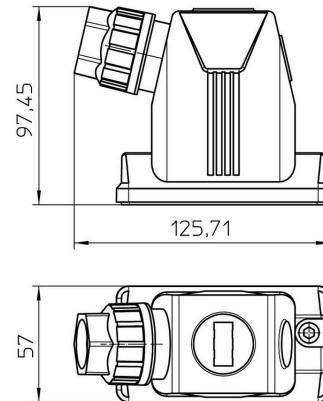

HDC 10B TSS 1M32 WMP

Weidmüller Interface GmbH & Co. KG
Klingenbergstraße 26
D-32758 Detmold
Germany

Ritningar

www.weidmueller.com