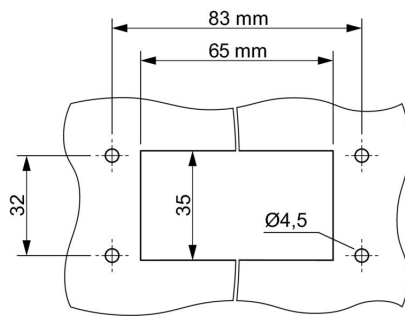

HDC 10B TSS 1M32 WMP

Weidmüller Interface GmbH & Co. KG
Klingenbergstraße 26
D-32758 Detmold
Germany

Ritningar

www.weidmueller.com