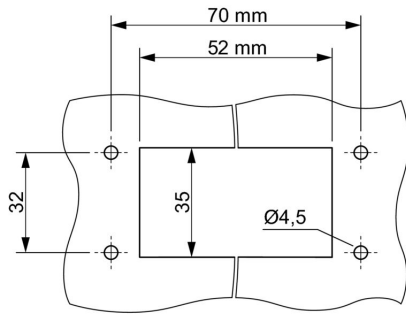

HDC 06B TSS 1M25 WMP

Weidmüller Interface GmbH & Co. KG
Klingenbergstraße 26
D-32758 Detmold
Germany

Ritningar

www.weidmueller.com