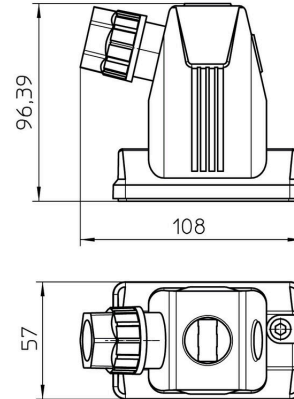

HDC 06B TSS 1M25 WMP

Weidmüller Interface GmbH & Co. KG
Klingenbergstraße 26
D-32758 Detmold
Germany

Ritningar

www.weidmueller.com