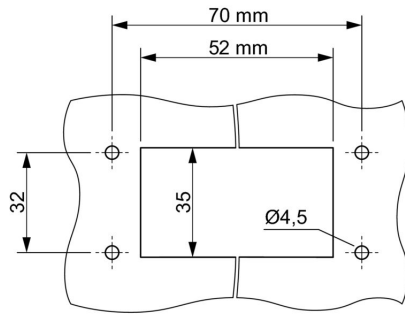

HDC 06B TSS 1M25 WMP

Weidmüller Interface GmbH & Co. KG
Klingenbergstraße 26
D-32758 Detmold
Germany

Ritningar

www.weidmueller.com