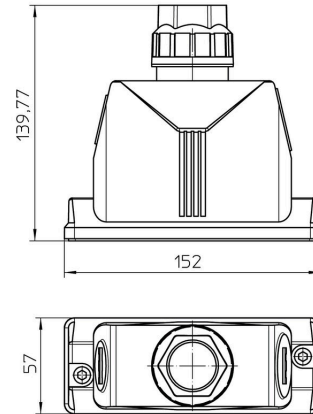

HDC 24B TOS 1M40 WMP

Weidmüller Interface GmbH & Co. KG
Klingenbergstraße 26
D-32758 Detmold
Germany

Ritningar

www.weidmueller.com