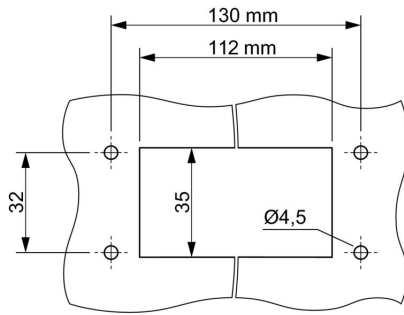

HDC 24B TOS 1M40 WMP

Weidmüller Interface GmbH & Co. KG
Klingenbergstraße 26
D-32758 Detmold
Germany

Ritningar

www.weidmueller.com