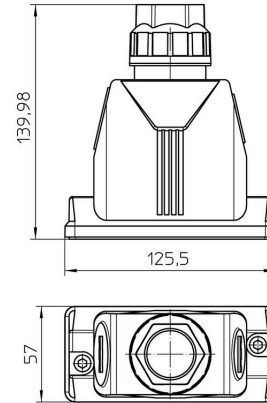

HDC 16B TOS 1M40 WMP

Weidmüller Interface GmbH & Co. KG
Klingenbergstraße 26
D-32758 Detmold
Germany

Ritningar

www.weidmueller.com