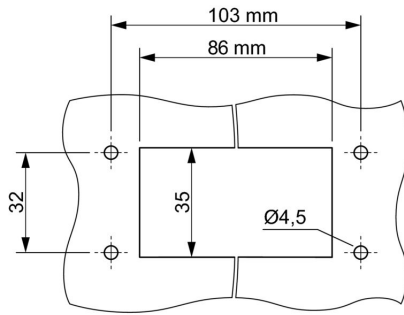

HDC 16B TOS 1M40 WMP

Weidmüller Interface GmbH & Co. KG
Klingenbergstraße 26
D-32758 Detmold
Germany

Ritningar

www.weidmueller.com