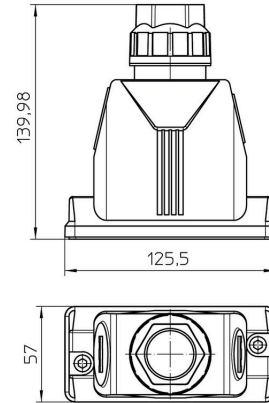

HDC 16B TOS 1M40 WMP

Weidmüller Interface GmbH & Co. KG
Klingenbergstraße 26
D-32758 Detmold
Germany

Ritningar

www.weidmueller.com