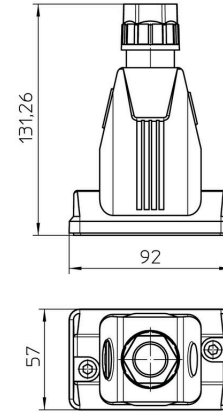

HDC 06B TOS 1M25 WMP

Weidmüller Interface GmbH & Co. KG
Klingenbergstraße 26
D-32758 Detmold
Germany

Drawings

www.weidmueller.com