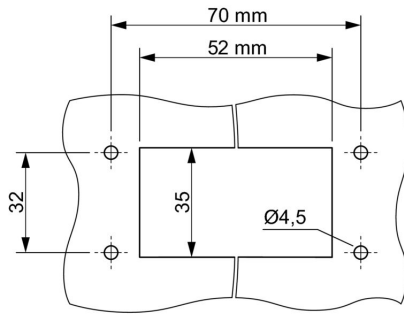

HDC 06B TOS 1M25 WMP

Weidmüller Interface GmbH & Co. KG
Klingenbergstraße 26
D-32758 Detmold
Germany

Drawings

www.weidmueller.com