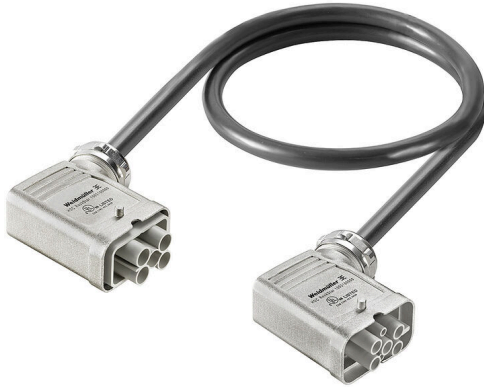

CH-HNAA-HNAB-06-0500-AB

Weidmüller Interface GmbH & Co. KG

Klingenbergstraße 26

D-32758 Detmold

Germany

www.weidmueller.com

Den i allt högre grad nätverksförbundna industriella världen går hand i hand med utvecklingen av moduluppbyggda maskiner och system. Funktioner flyttas i allt högre grad från kopplingskåpet till fältnivån, vilket gör att mängden kablage som behövs ökar.

Våra anslutningsklara kablage kan användas för kabeldragning på fältnivån och för överföring av data eller ström för olika ändamål. Weidmüllers Plug & Produce-lösning är genomgående testad och gör att din maskin går snabbare att montera. På så sätt kan du fokusera på dina centrala verksamhetskompetenser och öka verkningsgraden ytterligare.

Med vår breda produktportfölj av certifierade komponenter kan vi erbjuda ett brett urval så att du kan hitta den perfekta lösningen för just ditt användningsområde.

Om du inte hittar det kablage du behöver trots vår ständigt växande portfölj, kan vi även erbjuda olika längdvarianter och kundspecifika lösningar.

Allmänna beställningsdata

Utförande	Kraftiga anslutningskontakter, Hane, Hylsa, Helukabel JZ-500-C black 7G2.5 or similar, Skärmad: Ja, Antal poler: 6
Art.nr.	2712380500
Typ	CH-HNAA-HNAB-06-0500-AB
GTIN (EAN)	4050118779240
Förp.	1 items