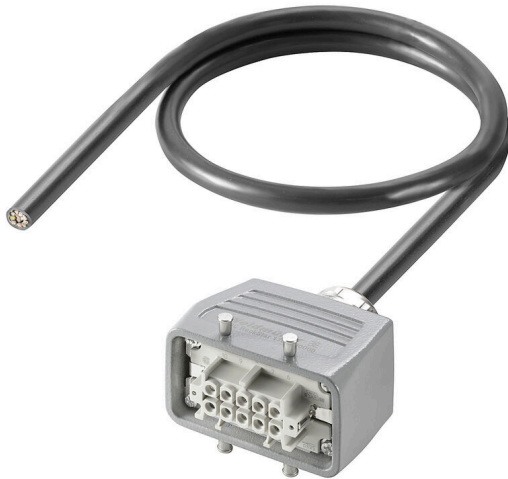

CH-HGAB-XXXX-10-0500-AE

Weidmüller Interface GmbH & Co. KG

Klingenbergstraße 26

D-32758 Detmold

Germany

www.weidmueller.com

Product similar to illustration

Den i allt högre grad nätverksförbundna industriella världen går hand i hand med utvecklingen av moduluppbyggda maskiner och system. Funktioner flyttas i allt högre grad från kopplingskåpet till fältnivån, vilket gör att mängden kablage som behövs ökar.

Våra anslutningsklara kablage kan användas för kabeldragning på fältnivån och för överföring av data eller ström för olika ändamål. Weidmüllers Plug & Produce-lösning är genomgående testad och gör att din maskin går snabbare att montera. På så sätt kan du fokusera på dina centrala verksamhetskompetenser och öka verkningsgraden ytterligare.

Med vår breda produktportfölj av certifierade komponenter kan vi erbjuda ett brett urval så att du kan hitta den perfekta lösningen för just ditt användningsområde.

Om du inte hittar det kablage du behöver trots vår ständigt växande portfölj, kan vi även erbjuda olika längdvarianter och kundspecifika lösningar.

Allmänna beställningsdata

Utförande	Kraftiga anslutningskontakter, Hona, LAPP Ölflex Classic 110, Skärmad: Nej, Antal poler: 10
Art.nr.	2712290500
Typ	CH-HGAB-XXXX-10-0500-AE
GTIN (EAN)	4050118751130
Förp.	1 items