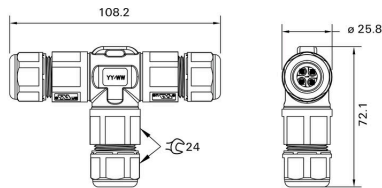

Ritningar

Profilritning