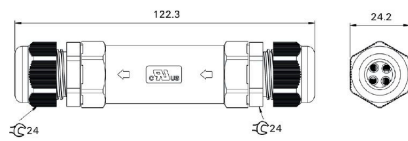

Ritningar

Profilritning