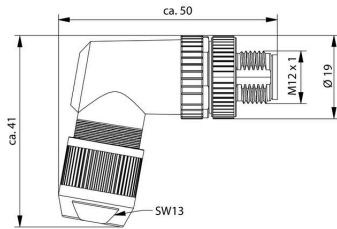

SAISWP-M-5A-4/8-M12

Weidmüller Interface GmbH & Co. KG
Klingenbergstraße 26
D-32758 Detmold
Germany

Ritningar

www.weidmueller.com

Ritning